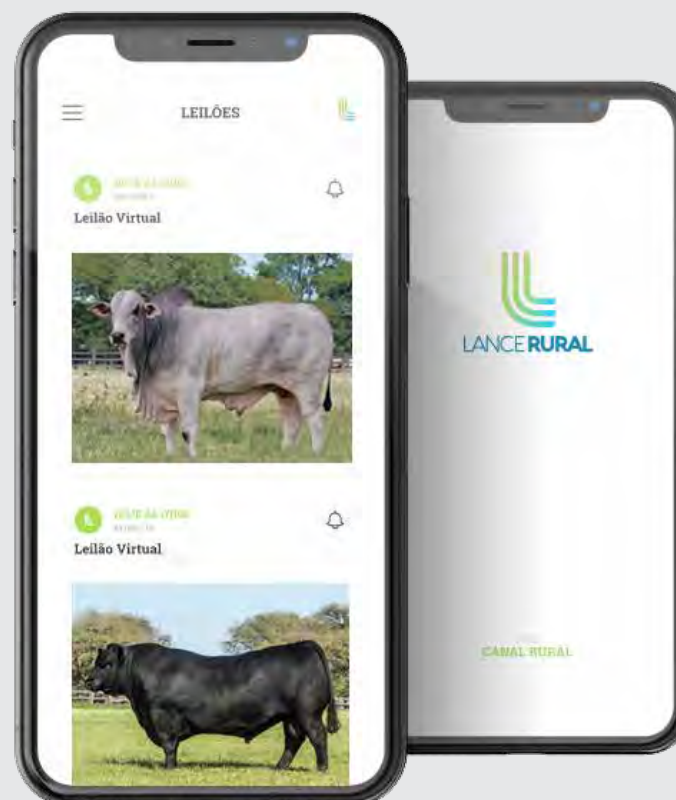

ONDE ASSISTIR?

Facebook
Lance Rural

YouTube
Lance Rural

Aplicativo Lance

**VEJA COMO BAIXAR E ASSISTIR
PELO APP LANCE RURAL**

100 DIAS
PARA A 1ª PARCELA

6X1+5
PARCELAS

ANGUS

REPRODUTOR	SELOS				DE	POR	VÍDEO	
BEEF	 IATF	 HOMOZIGOTO PRETO	 CARÇAÇA	 QUALIDADE DE CARNE	R\$ 24,90	R\$ 16,60		
COSMO	 IATF	 NOVILHA	 HOMOZIGOTO PRETO	 CARÇAÇA	 QUALIDADE DE CARNE	R\$ 26,50	R\$ 16,90	
DON CARLO	 IATF	 NOVILHA	 HOMOZIGOTO PRETO	 QUALIDADE DE CARNE	R\$ 43,60	R\$ 24,80		
DON QUIXOTE	 IATF	 NOVILHA	 HOMOZIGOTO PRETO	 CARÇAÇA	 QUALIDADE DE CARNE	R\$ 39,90	R\$ 17,80	
MAVERICK <small>NEW</small>		 NOVILHA	 HOMOZIGOTO PRETO	 CARÇAÇA	R\$ 33,40	R\$ 18,60		
PATRIOTA <small>NEW</small>		 NOVILHA	 HOMOZIGOTO PRETO	 CARÇAÇA	 QUALIDADE DE CARNE	R\$ 34,50	R\$ 19,90	
PRADO	 IATF	 NOVILHA	 HOMOZIGOTO PRETO	 CARÇAÇA	 QUALIDADE DE CARNE	R\$ 26,80	R\$ 16,20	
STRIKE	 IATF	 NOVILHA	 HOMOZIGOTO PRETO	 CARÇAÇA	 QUALIDADE DE CARNE	R\$ 44,90	R\$ 28,00	
SOBERANO	 IATF	 NOVILHA	 HOMOZIGOTO PRETO	 CARÇAÇA	 QUALIDADE DE CARNE	R\$ 26,40	R\$ 16,80	
TOMAHAWK	 IATF	 NOVILHA	 HOMOZIGOTO PRETO	 CARÇAÇA	 QUALIDADE DE CARNE	R\$ 46,90	R\$ 33,50	

RED ANGUS

BIG RED	 IATF	 NOVILHA			R\$ 18,80	R\$ 14,50	
CAMPARI		 NOVILHA	 CARÇAÇA	 QUALIDADE DE CARNE	R\$ 29,50	R\$ 17,40	
GRAN LÍDER		 NOVILHA	 CARÇAÇA	 QUALIDADE DE CARNE	R\$ 32,50	R\$ 25,40	
TATANKA	 IATF	 NOVILHA	 CARÇAÇA		R\$ 24,80	R\$ 16,80	