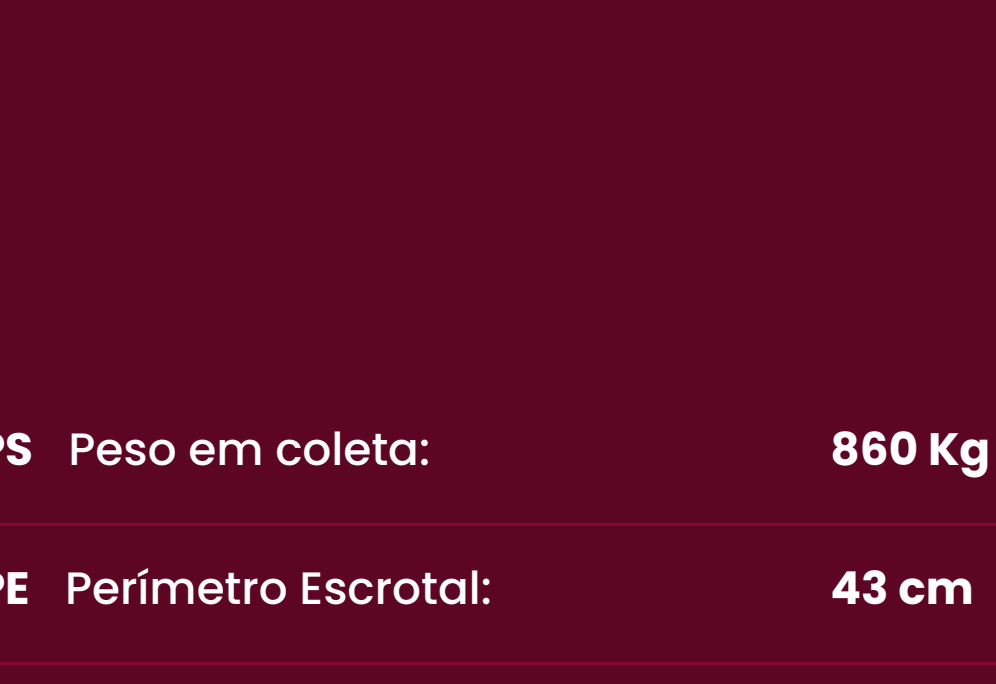

São Bibiano Milagros 7500

São Bibiano Milagros 7098

CONSULTE VALOR

RED ANGUS - TATANKA

Medidas Corporais

(quilogramas e centímetros)

PS Peso em coleta: **860 Kg**

PE Perímetro Escrotal: **43 cm**